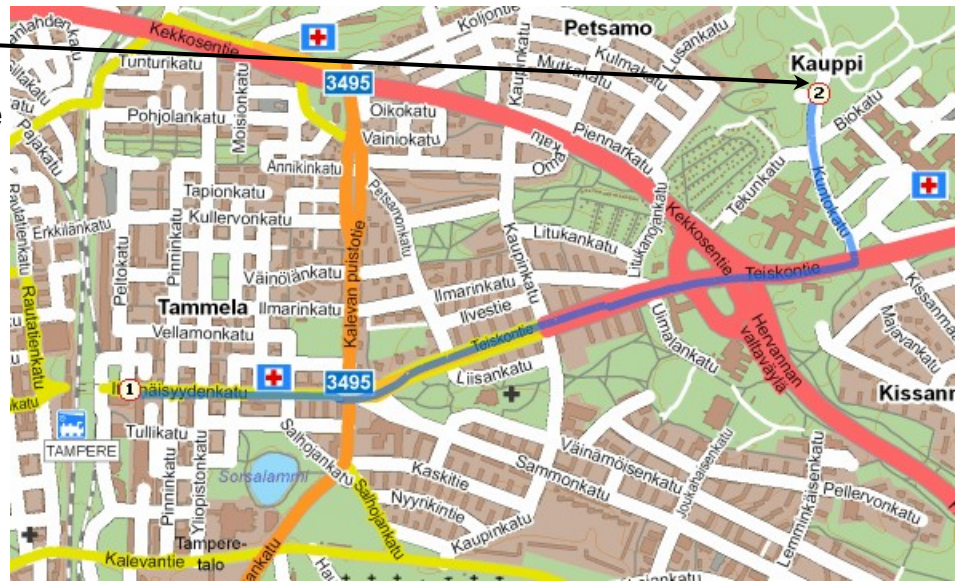

# XII Ristimerkkikilpailut Tampereella

"Vähemmän pelanneiden bridgen SM-kisat"

**Aika:** Lauantai 11.2.2012, klo 11.00

**Pelimaksu:** 8 €/pelaaja

**Osallistumisoikeus:** bridgen pelaajilla joilla on alle yksi mestaripiste  
(liiton virallisessa mestaripisterekirissä 1.1.2012)

**Paikka:** ●  
Kalaravintola Kalax,  
Kuntokatu 5, Tampere  
(1. rautatieasema 2. Kalax)

Kilpailussa  
lounastauko ja  
pelipaikalla  
ruokailumahdollisuus.