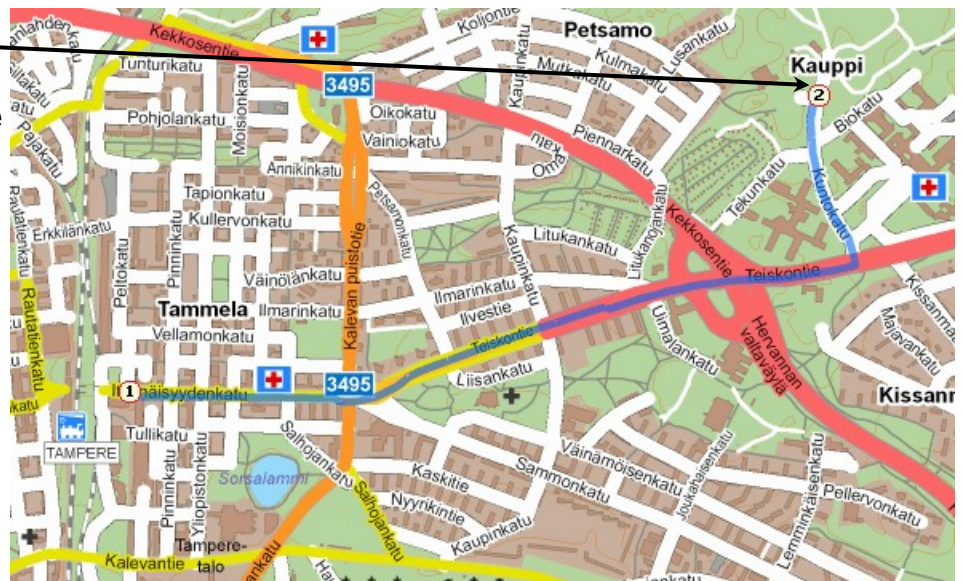

XII Ristimerkkikilpailut Tampereella

"Vähemmän pelanneiden bridgen SM-kisat"

Aika: Lauantai 11.2.2012, klo 11.00

Pelimaksu: 8 €/pelaaja

Osallistumisoikeus: bridgen pelaajilla joilla on alle yksi mestaripiste
(liiton virallisessa mestaripisterekirissä 1.1.2012)

Paikka: ●
Kalaravintola Kalax,
Kuntokatu 5, Tampere
(1. rautatieasema 2. Kalax)

Kilpailussa
lounastauko ja
pelipaikalla
ruokailumahdollisuus.

Ensimmäiset bridgekilpailut?

Mukavan ja haasteellisen bridgen pelaamisen lisäksi harjoitellaan kilpailukäytäntöä ystävällisessä ja kannustavassa ilmapiirissä. Samalla on mahdollisuus saada uusia bridgeystäviä ympäri Suomea.