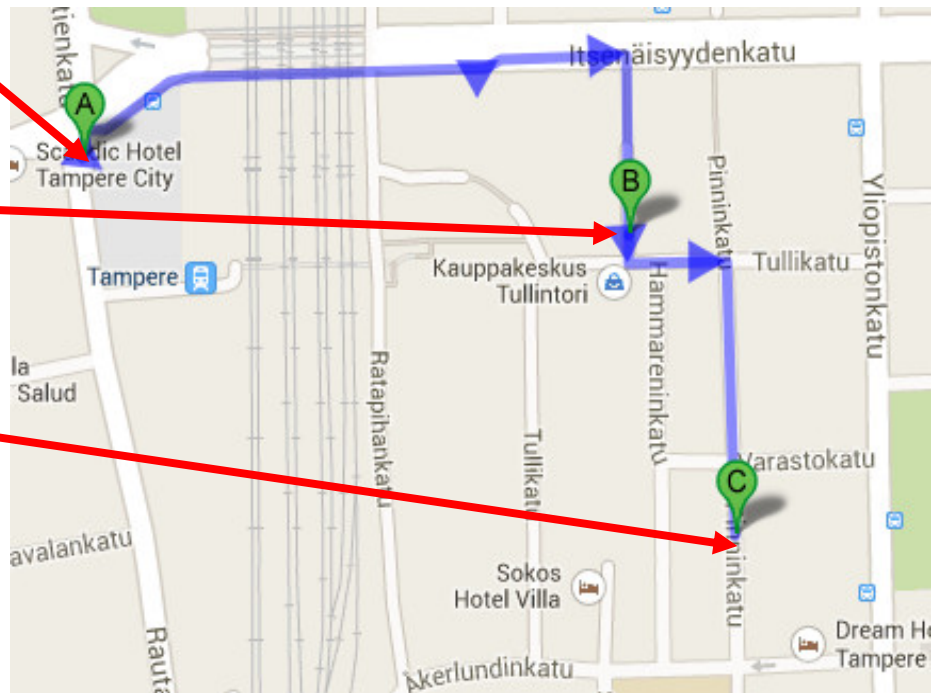

♥♥♥ XXXI ♥♥♥

Tammerbridge Tournament

♥♥♥ Kesäkisat Tampereella ♥♥♥

Kilpailuohjelma:

To 12.6.2014 klo 18.00 MP-IMP-parikilpailu, Telakka
kilpailumaksu 12 €/pelaaja. Ei ruokataukoa. 30-36 jakoa

Pe 13.6.2014 klo 18.00 MP-mixedpari, Telakka
kilpailumaksu 12 €/pelaaja. Ei ruokataukoa. 30-36 jakoa

La 14.6.2014 klo 10.00 MP-barometri, Telakka

kilpailumaksu 16 €/pelaaja + tilamaksu 2€/pelaaja. Ruokatauko 45 min. 40 jakoa

Su 15.6.2014 klo 10.00 MP-joukkuekilpailu, Tulppaanitalo
kilpailumaksu 12 €/pelaaja. Ruokatauko 45 min. 40-48 jakoa

**Huomaa lauantain
aloitusaika
klo 10.00!**

Ilmoittautumiset: Osoitteessa www.bridgefinland.com/bilbo/tourneys.php

Rautatieasema (A)

Pelipaikat:

Torstai-lauantai
Ravintola Telakka (B)
Tullikamarin aukio 3,
2. kerros

Sunnuntai
Tulppaanitalo (C)
Pinninkatu 51
1. kerros

Kilpailunjohtajat:

Kati Sandström
Pasi Suominen

Lisätieto: Pasi Suominen, puh. 040 5451 322, sposti pasi.suominen@saunalahti.fi
Veijo Nikkanen, puh. 050 5648 774, sposti veijo@veijo.net

Tammerbridge

www.tammerbridge.fi