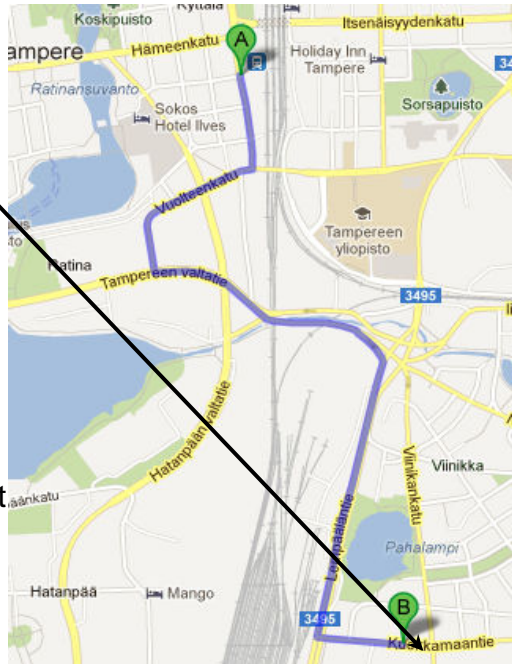

♥♥♥♥ XXX ♥♥♥♥

Tammerbridge Tournament

♥♥♥♥ Juhlakilpailut Tampereella ♥♥♥♥

Kilpailuohjelma:

To 13.6.2013 klo 18.00 **MP-IMP-parikilpailu**

kilpailumaksu 12 €/pelaaja. Ei ruokataukoa. 32-36 jakoa

Pe 14.6.2013 klo 18.00 **MP-mixedpari**

kilpailumaksu 15 €/pelaaja. Ei ruokataukoa. 30-36 jakoa

La 15.6.2013 klo 11.00 **MP-rally**

kilpailumaksu 20 €/pelaaja. Ruokatauko 45 min. 40 jakoa

Su 16.6.2013 klo 10.00 **MP-joukkuekilpailu**

kilpailumaksu 15 €/pelaaja. Ruokatauko 45 min. 40-48 jakoa

Ilmoittautumiset: Osoitteessa www.bridgefinland.com/bilbo/tourneys.php

Juhlakilpailut: Juhlavuoden kunniaksi mukana myös erikois- ja erityispalkintoja

Paikka:

Ravintola Oliivipuu,

Kuokkamaantie 4

Tampere

(A. rautatieasema

B. Oliivipuu)

Kilpailunjohtajat:

Kati Sandström

Pasi Suominen

Kisojen verkkosivu:

www.tammerbridge.fi/kisat

Lisätietoa: Pasi Suominen, puh. 040 5451 322, sposti pasi.suominen@saunalahti.fi

Veijo Nikkanen, puh. 050 5648 774, sposti veijo@veijo.net

Partneripalvelu: Jonna Kaminen, puh. 040 5364 343, sposti jonna@veijo.net

Tammerbridge

www.tammerbridge.fi